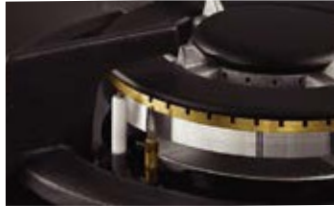

Gas Safety Technology

Menjamin keamanan kompor karena terdapat thermocouple yang akan langsung menutup aliran gas saat terjadi api padam.